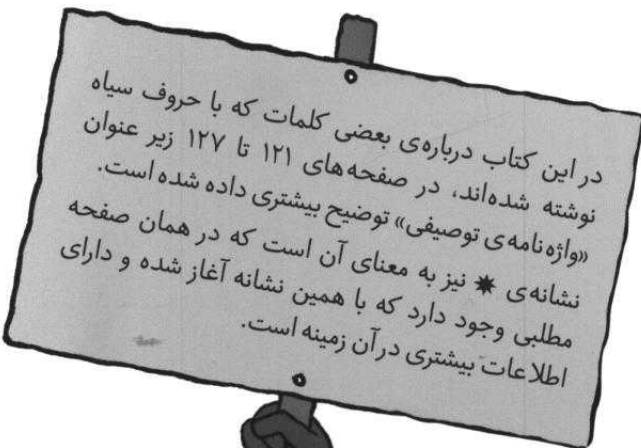

در این کتاب درباره‌ی بعضی کلمات که با حروف سیاه
نوشته شده‌اند، در صفحه‌های ۱۲۱ تا ۱۲۷ زیر عنوان
«واژه‌نامه‌ی توصیفی» توضیح بیشتری داده شده است.
نشانه‌ی * نیز به معنای آن است که در همان صفحه
مطلبی وجود دارد که با همین نشانه آغاز شده و دارای
اطلاعات بیشتری در آن زمینه است.